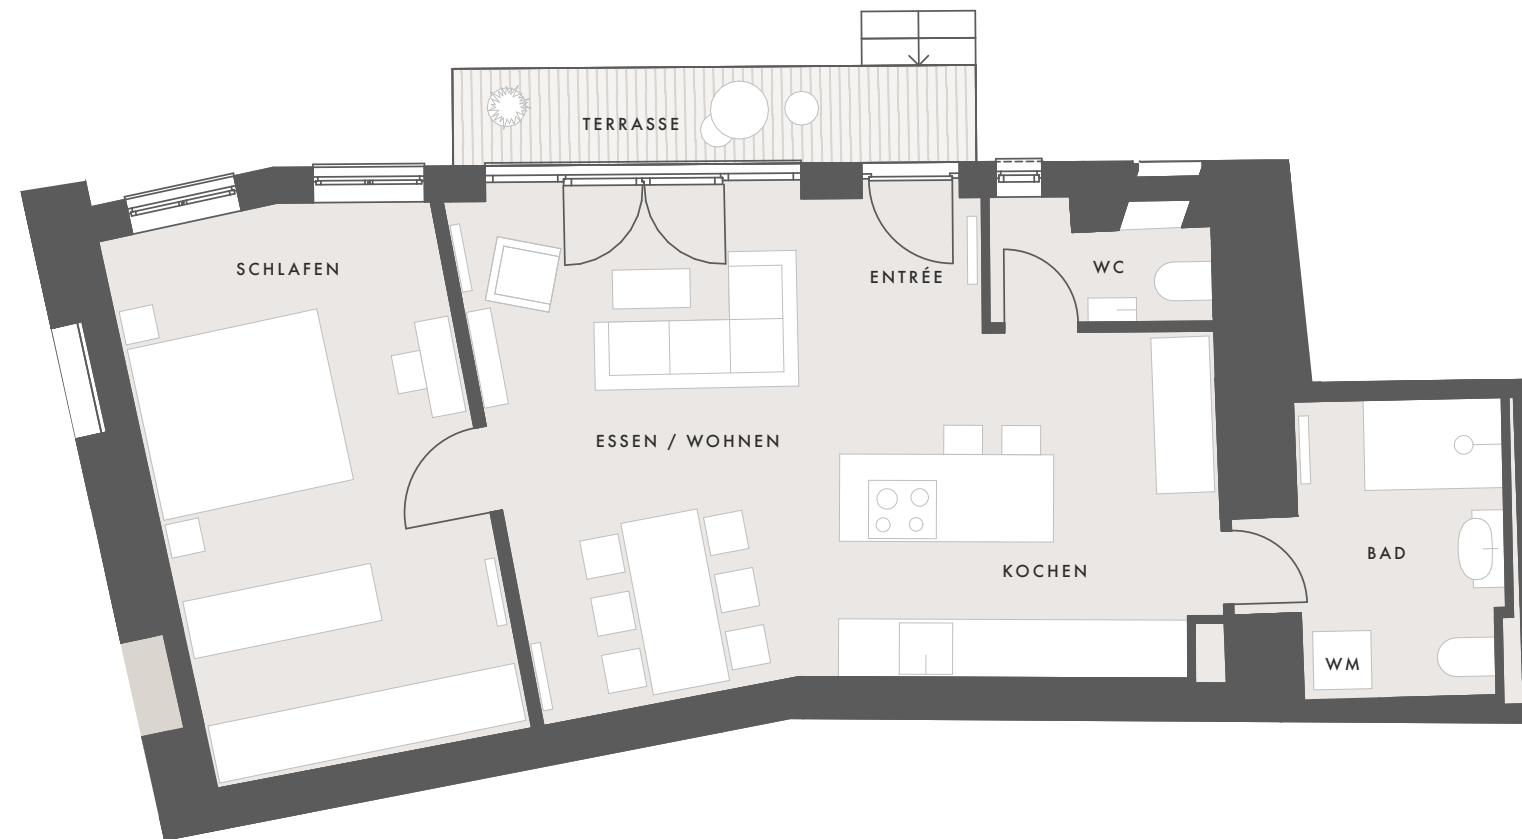

EG

GARTENWOHNUNG

„VENEZIA“

„VENEZIA“

EG
2 ZIMMER TERRASSE

	m ²
Entrée	3,5
Gäste-WC	2,5
Kochen	12,4
Essen/Wohnen	19,0
Bad	7,0
Schlafen/Ankleide	19,4
Terrasse zu 1/2	2,7
GESAMTWOHNFLÄCHE	66,5

NUTZFLÄCHE

Kellerabteil nach Wahl, ca.	2,0
-----------------------------	-----

GESAMTFLÄCHE 68,5**BESONDERHEITEN**

- Eigener Hauseingang, Haus-im-Haus-Atmosphäre
- Traumhafter Blick vom Wohnbereich in den Hofgarten
- Schöne Terrasse mit umlaufender Bepflanzung
- Fassadendämmung und neue Fenster mit Raffstores